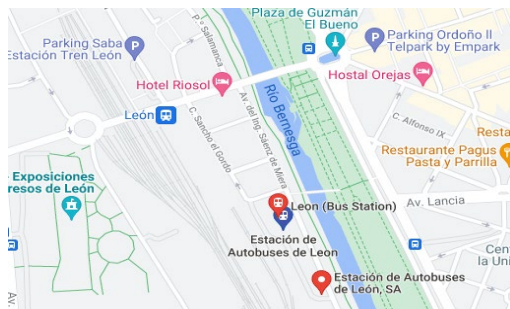

ESTACIÓN DE AUTOBUSES DE VALLADOLID
C/ Puente Colgante s/n
47007 VALLADOLID

<https://goo.gl/maps/41yK84CF1ovKXuS97>

ESTACIÓN DE AUTOBUSES DE SORIA
Avenida de Valladolid, 40
42004 SORIA

<https://goo.gl/maps/uYvAdPxj9XwYDqvB7>

ESTACIÓN DE AUTOBUSES DE LEÓN
Avenida del Ingeniero Saenz de Miera, s/n
24009 LEÓN

ESTACIÓN DE AUTOBUSES DE ZARAGOZA
Avenida de Navarra, 80
50011 ZARAGOZA

<https://goo.gl/maps/tvhdr799sTzwwy6RA>